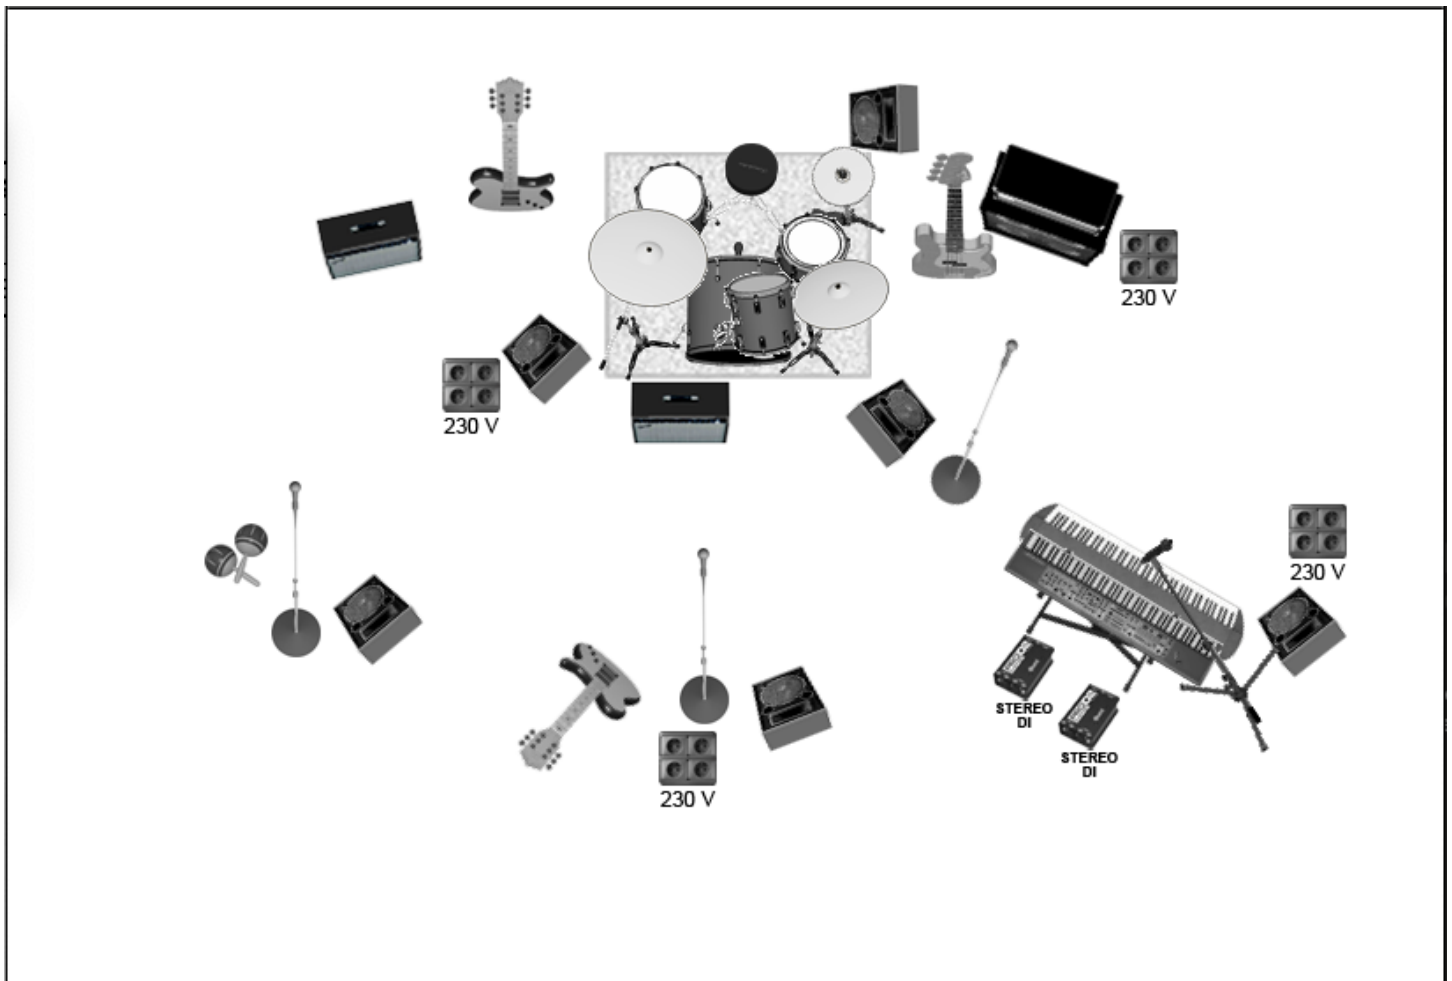

TECHNICAL RIDER (FULL)

Sound engineer	Bert Hermans
E-mail: info@remusic.be	Gsm: 0032479430291

1. Kick	B52	9. Bas Jeroen	DI	18. Backing Eden	SM58		
2. Snare top	SM57	10. Bas Jeroen	RE20	19. Backing Jerre	SM58		
3. Snare bottom	SM57	11. Gitaar Robbe	SM57	20. Backing Lau	SM58		
4. HiHat	C415	12. Gitaar Jess	SM57	21. Lead Jess	SM58		
5. Rack Tom	E604						
6. Floor Tom	E604	14. NORD Left	DI				
7. OH Left	C414	15. NORD Right	DI				
8. OH Right	C414	16. Synth Left	DI				
		17. Synth Right	DI				